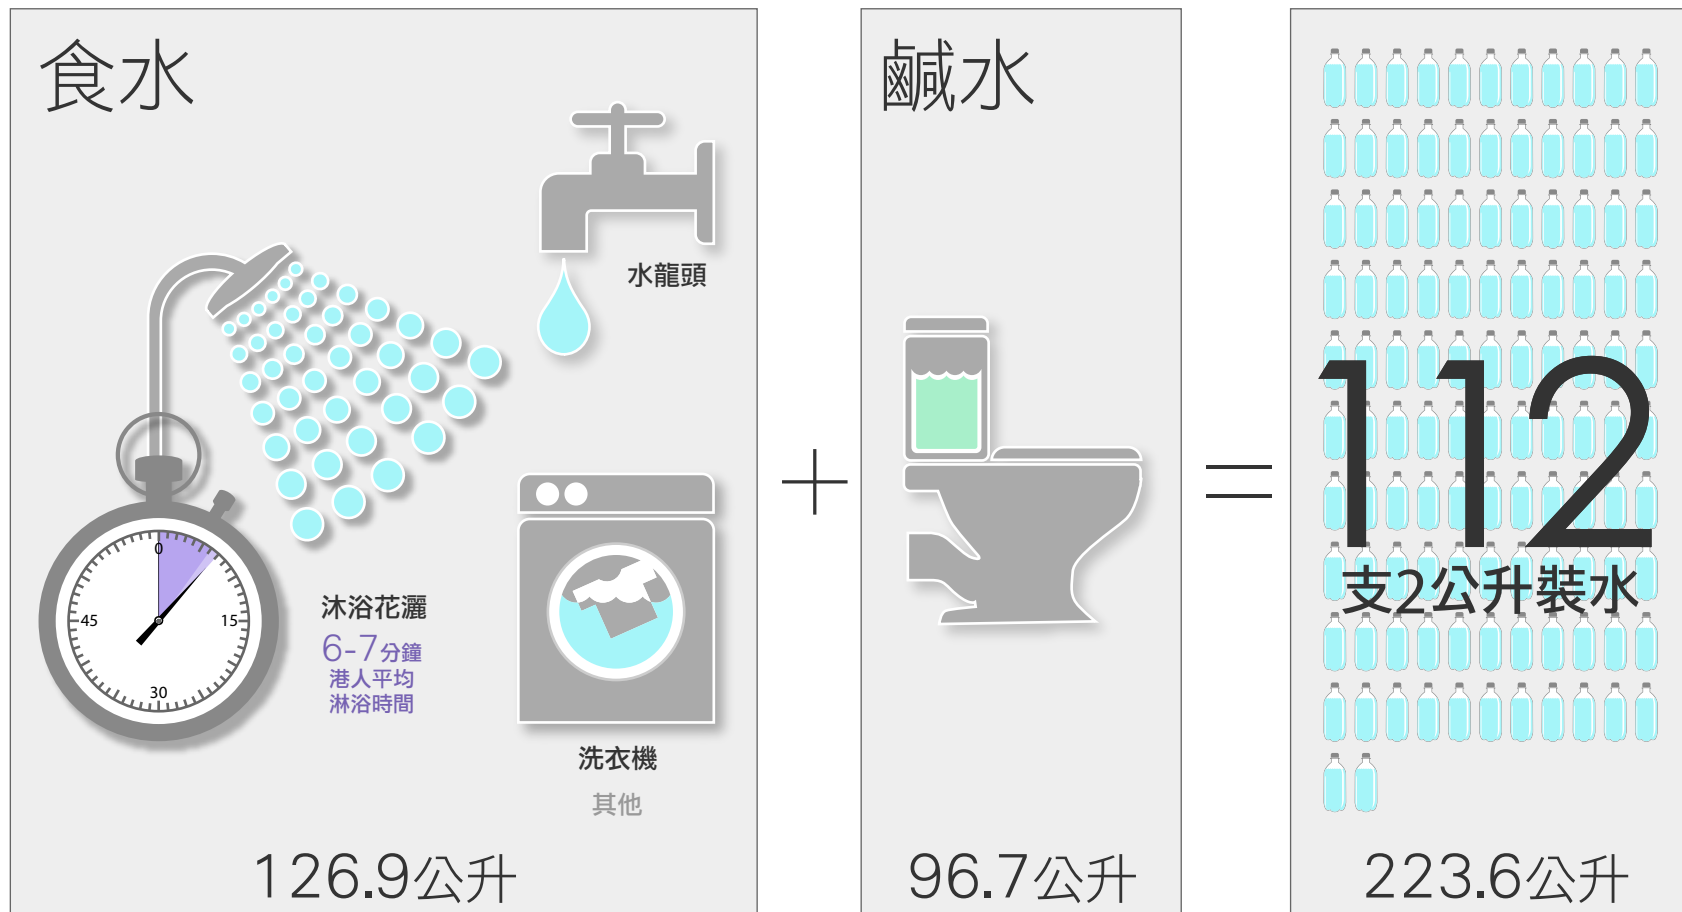

# 香港人均日耗水量(2015-16)

## 香港人均日耗水量約223.6公升